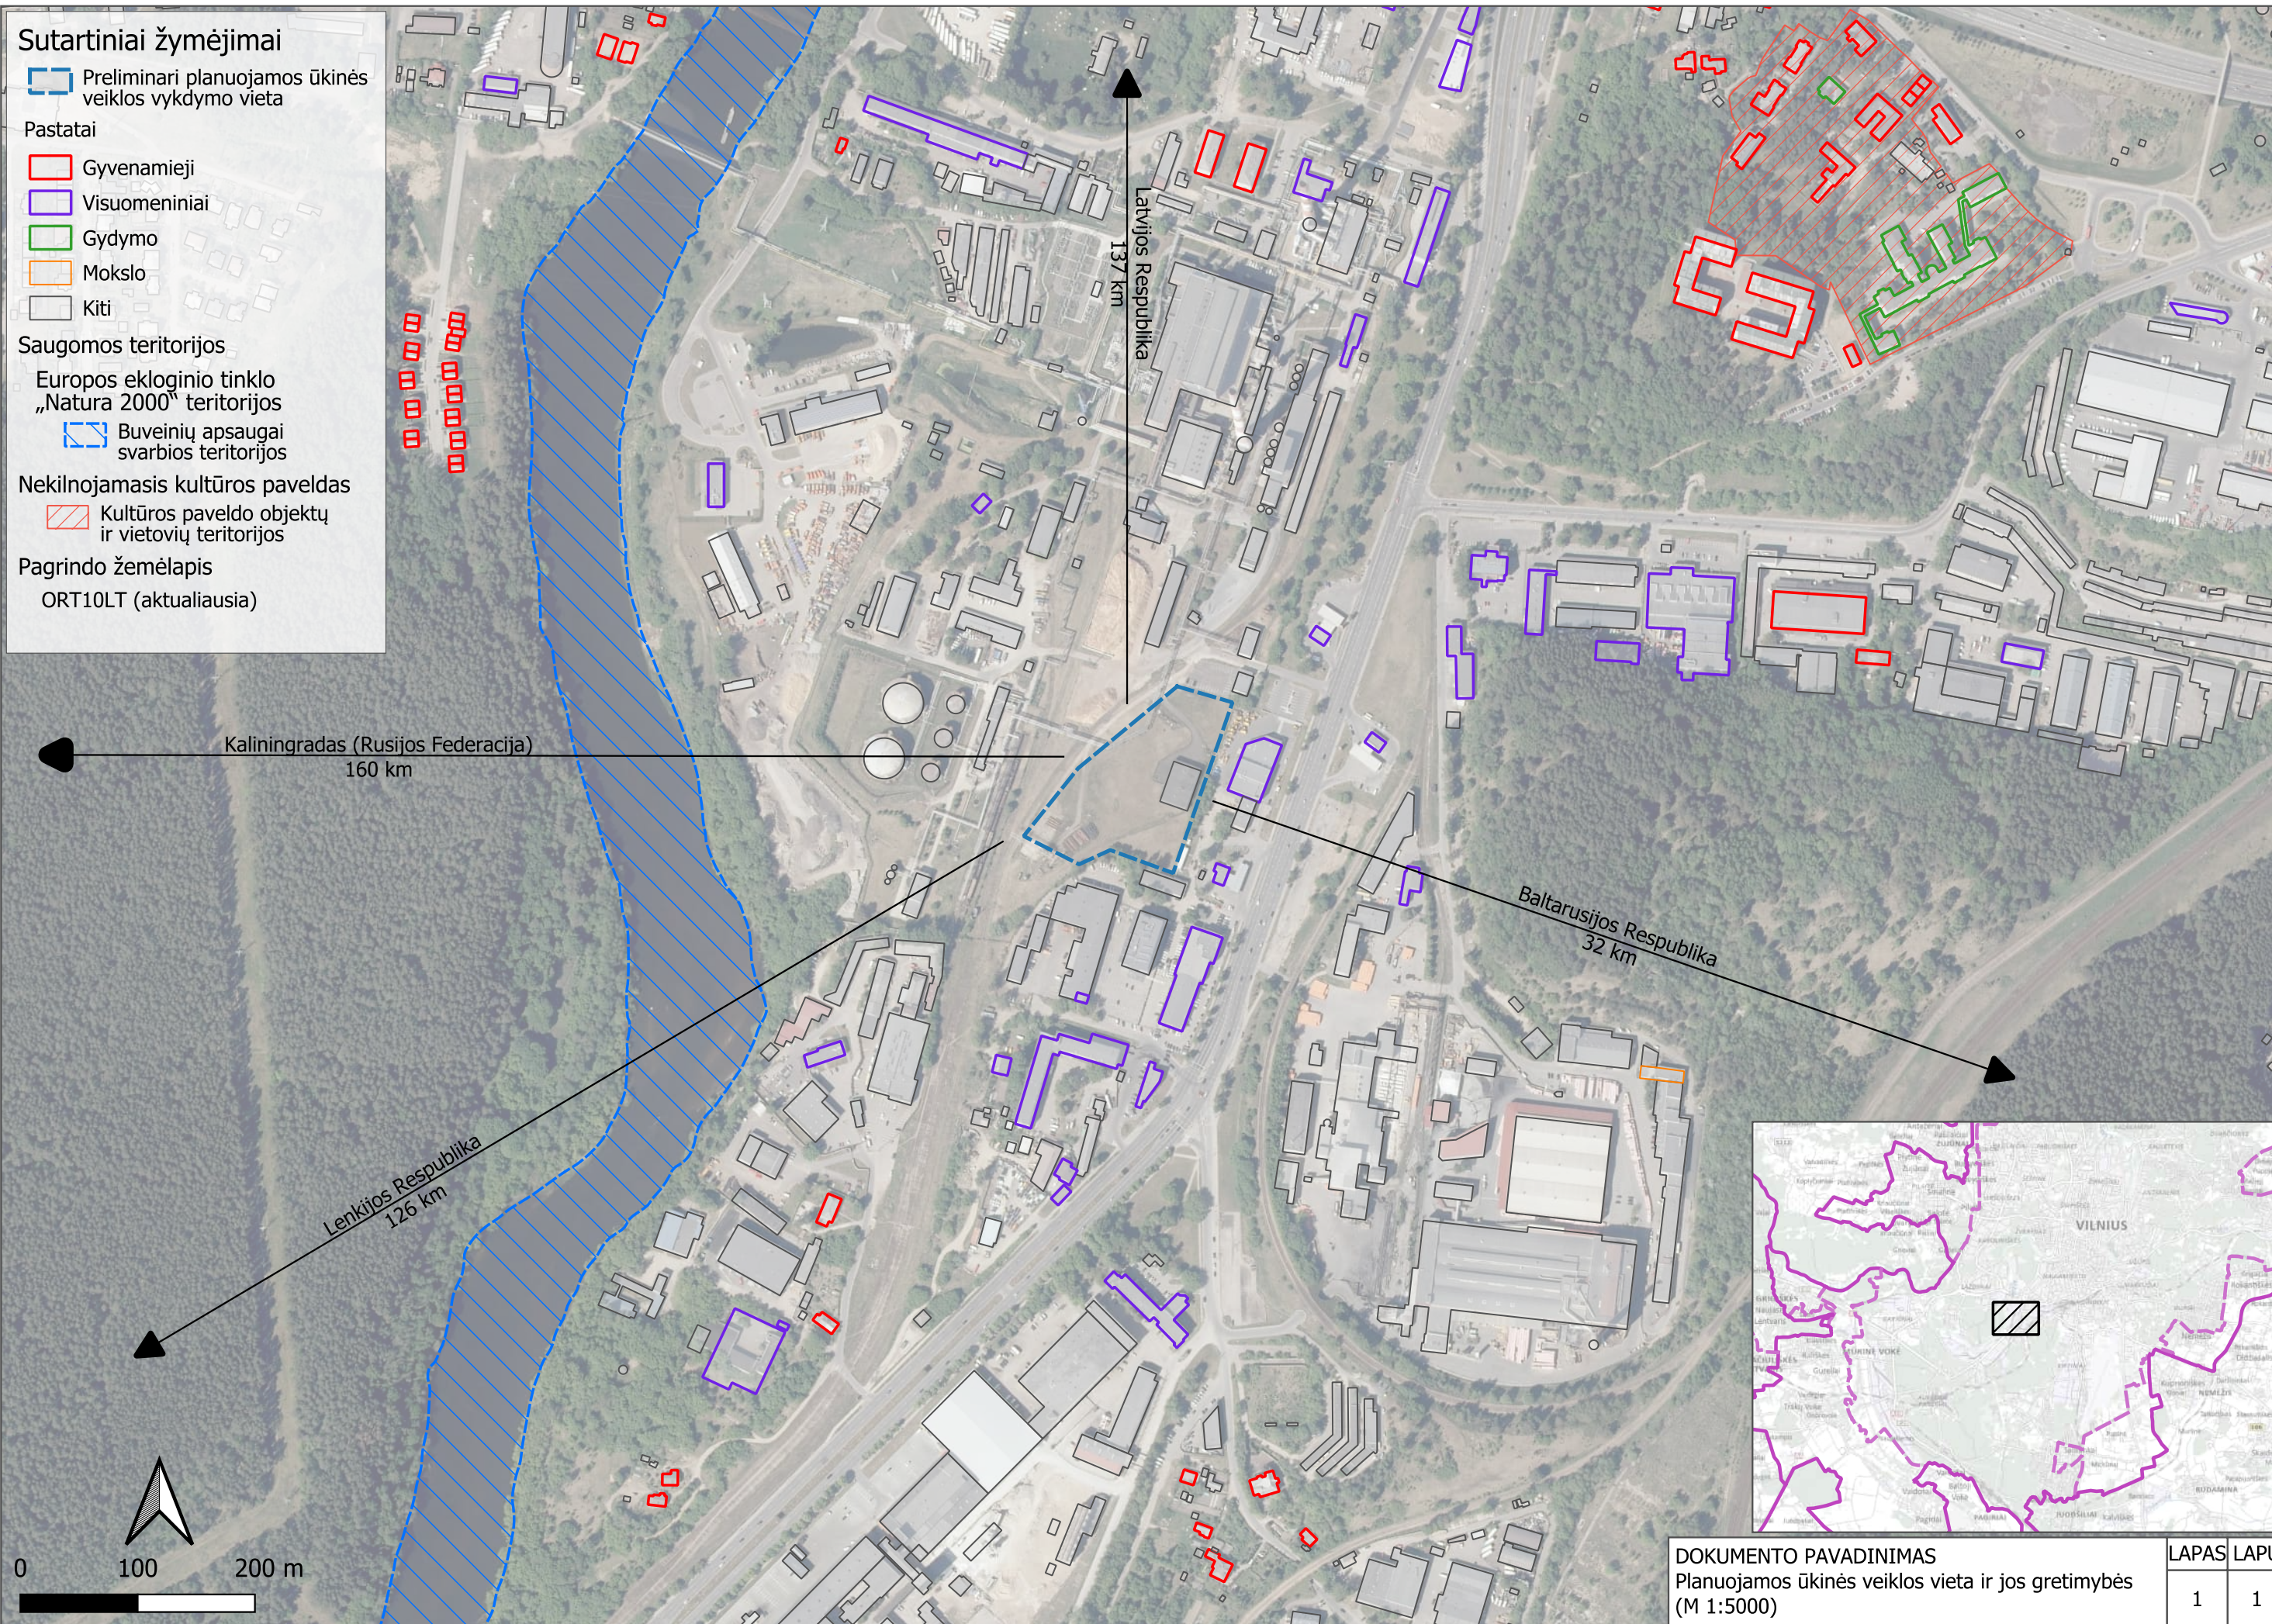

Sutartiniai žymėjimai

 Preliminari planuojamos ūkinės veiklos vykdymo vieta

Pastatai

 Gyvenamieji

 Visuomeniniai

 Gydyimo

 Mokslo

 Kiti

Saugomos teritorijos

Europos ekloginio tinklo „Natura 2000“ teritorijos

 Buveinių apsaugai svarbios teritorijos

Nekilnojamas kultūros paveldas

 Kultūros paveldo objektų ir vietovių teritorijos

Pagrindo žemėlapis

ORT10LT (aktualiausia)

DOKUMENTO PAVADINIMAS
Planuojamos ūkinės veiklos vieta ir jos gretimybės
(M 1:5000)

LAPAS	LAPŲ
1	1